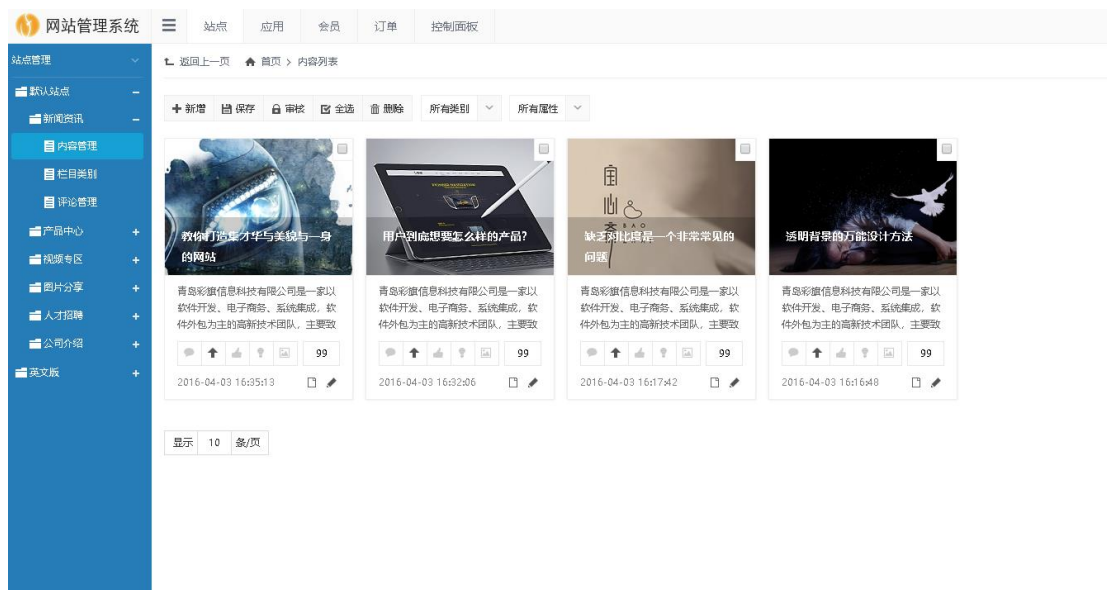

第三张图是 seo 相关，seo 标题和 seo 描述是最关键的有利于搜索引擎收录

每个产品要根据产品的具体内容实际填写。

新闻媒体