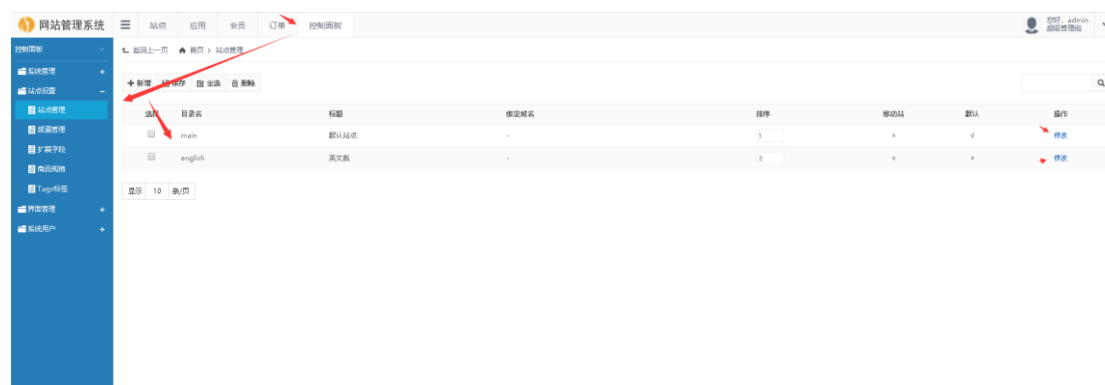

## 账号信息

后台登录地址：

<http://yun.buntinginfo.com/admin/login.aspx>

用户名：与客服沟通获得

密码：与客服沟通获得

前台访问地址：

<http://yun.buntinginfo.com/>

## 站点基本信息配置(Logo、banner、联系方式等)

流程：控制面板-》站点设置-》站点管理-》选择对应语言版本-》

**网站管理系统**

站点 应用 会员 订单 控制面板

返回列表页 首页 > 内容管理 > 编辑内容

基本信息 扩展选项 详细描述 SEO选项

内容调用

H1 费率低 落地商户 带积分