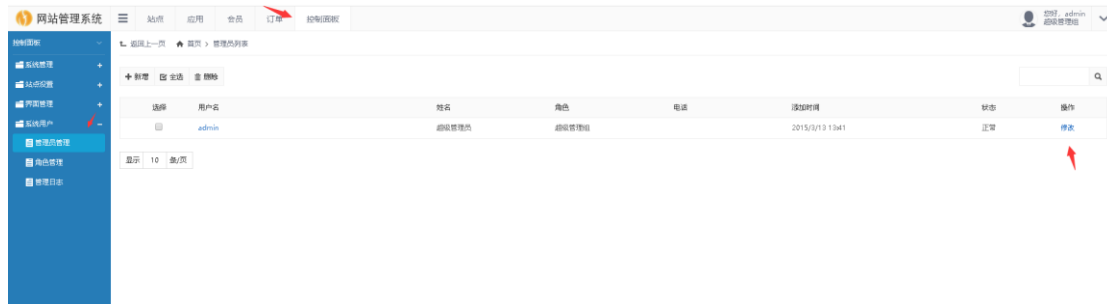

修改密码

英文版本同上-----