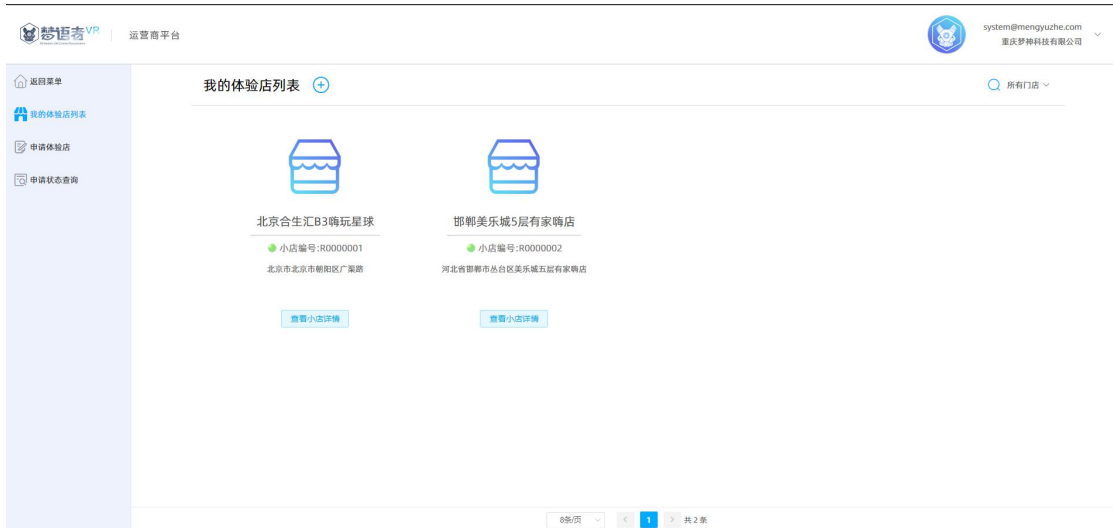

### 加入梦语者

- 加盟梦语者体验店**  
致力于打造高品质时尚VR运动电竞中心品牌，主要针对18-45时尚消费人群，请点击即可申请开店
- 高端行业定制**  
为特殊行业，如军事，医疗，会展，影院，学校等量身定制，请点击这里咨询
- 申请单进度查询**  
您可以点击这里查看您的申请进度

## 2、登录梦语者商户平台，进入梦语者商户平台

梦语者VP 运营商平台 system@mengyuzhe.com 晚上好, 欢迎回来

- 我的运营门店
- 备付金与收银设置
- 销售和趋势分析
- 用户账号与权限
- 设备管理
- 帮助中心

3、申请创建一个线下运营点或实训基地，与账号关联，系统会为您的每一个线下运营点分配一个MCHID号（商户号），该商户号将管理该门店的所有资金收入与支出

4、每个运营点会根据梦语者设备的 UUID，自动分配 Player Center 的 Key 和 PEM 证书，用于首次免密登录做身份校验