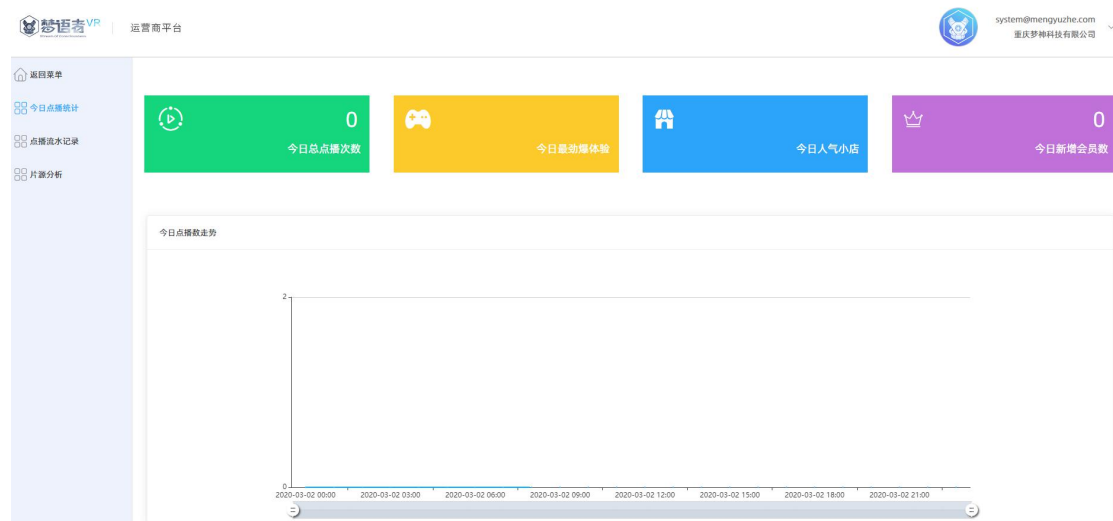

<< 我的门店列表

申请门店

* 运营店名字 (用于显示在APP或公众号的门店列表中)	* 所在城市
____	选择省份 选择城市 选择区县
* 详细地址	运营店经纬度 (请使用GCJ02<火星>坐标系的经纬度)
____	经度坐标 纬度坐标 选择坐标
* 申请开店规模	* 申请接入设备的类型与数量
申请开店规模	请选择 - 1 +

6、

你可以清晰的看到今天运营点的营业额，会员关注，和其他的人气排行，以及本运营点的所有点播和消费记录。