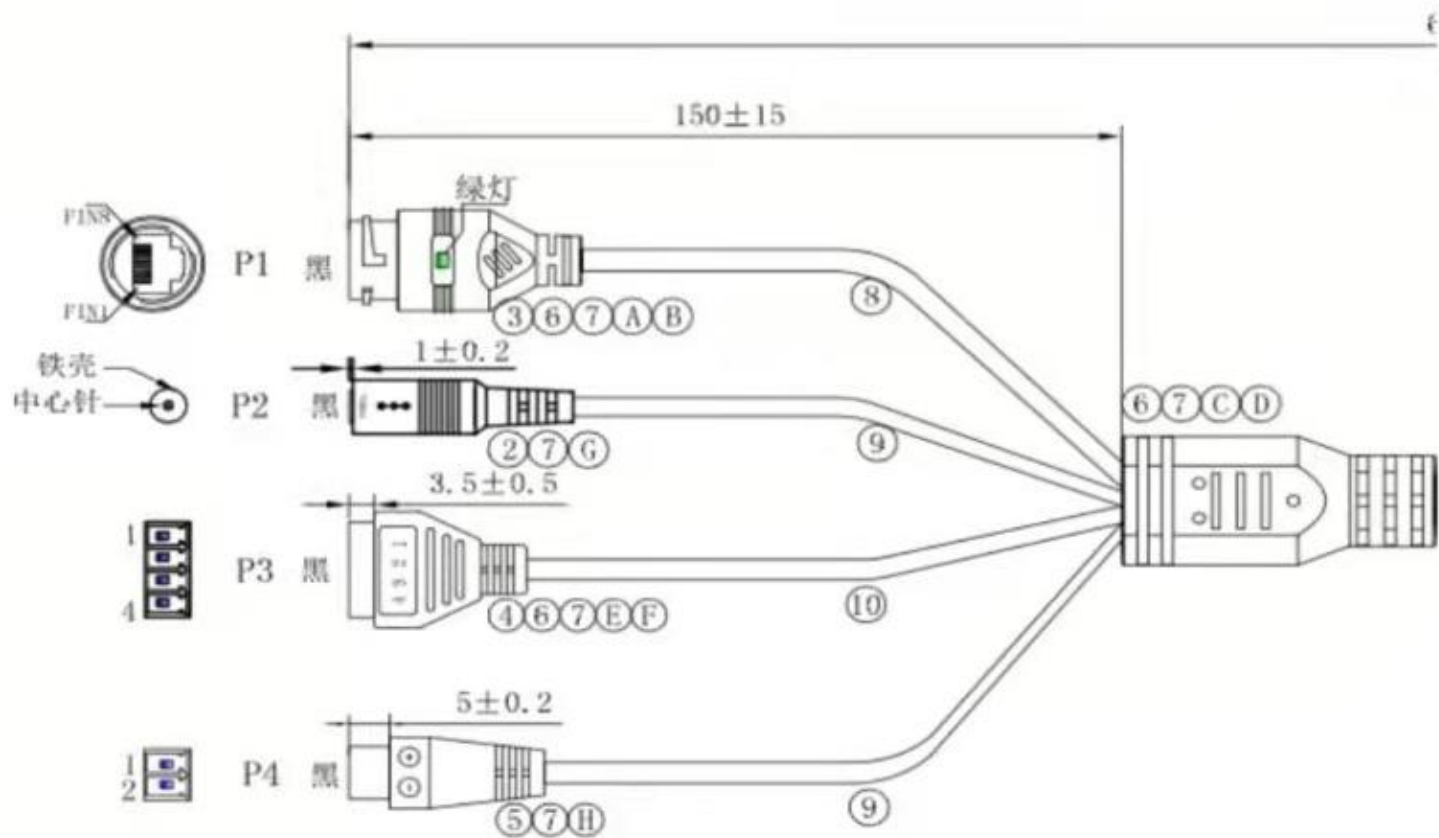

安装方式

桌面式

闸机式

● 常规线路，简易安装

扫码关注我们

联系电话 | 25211168