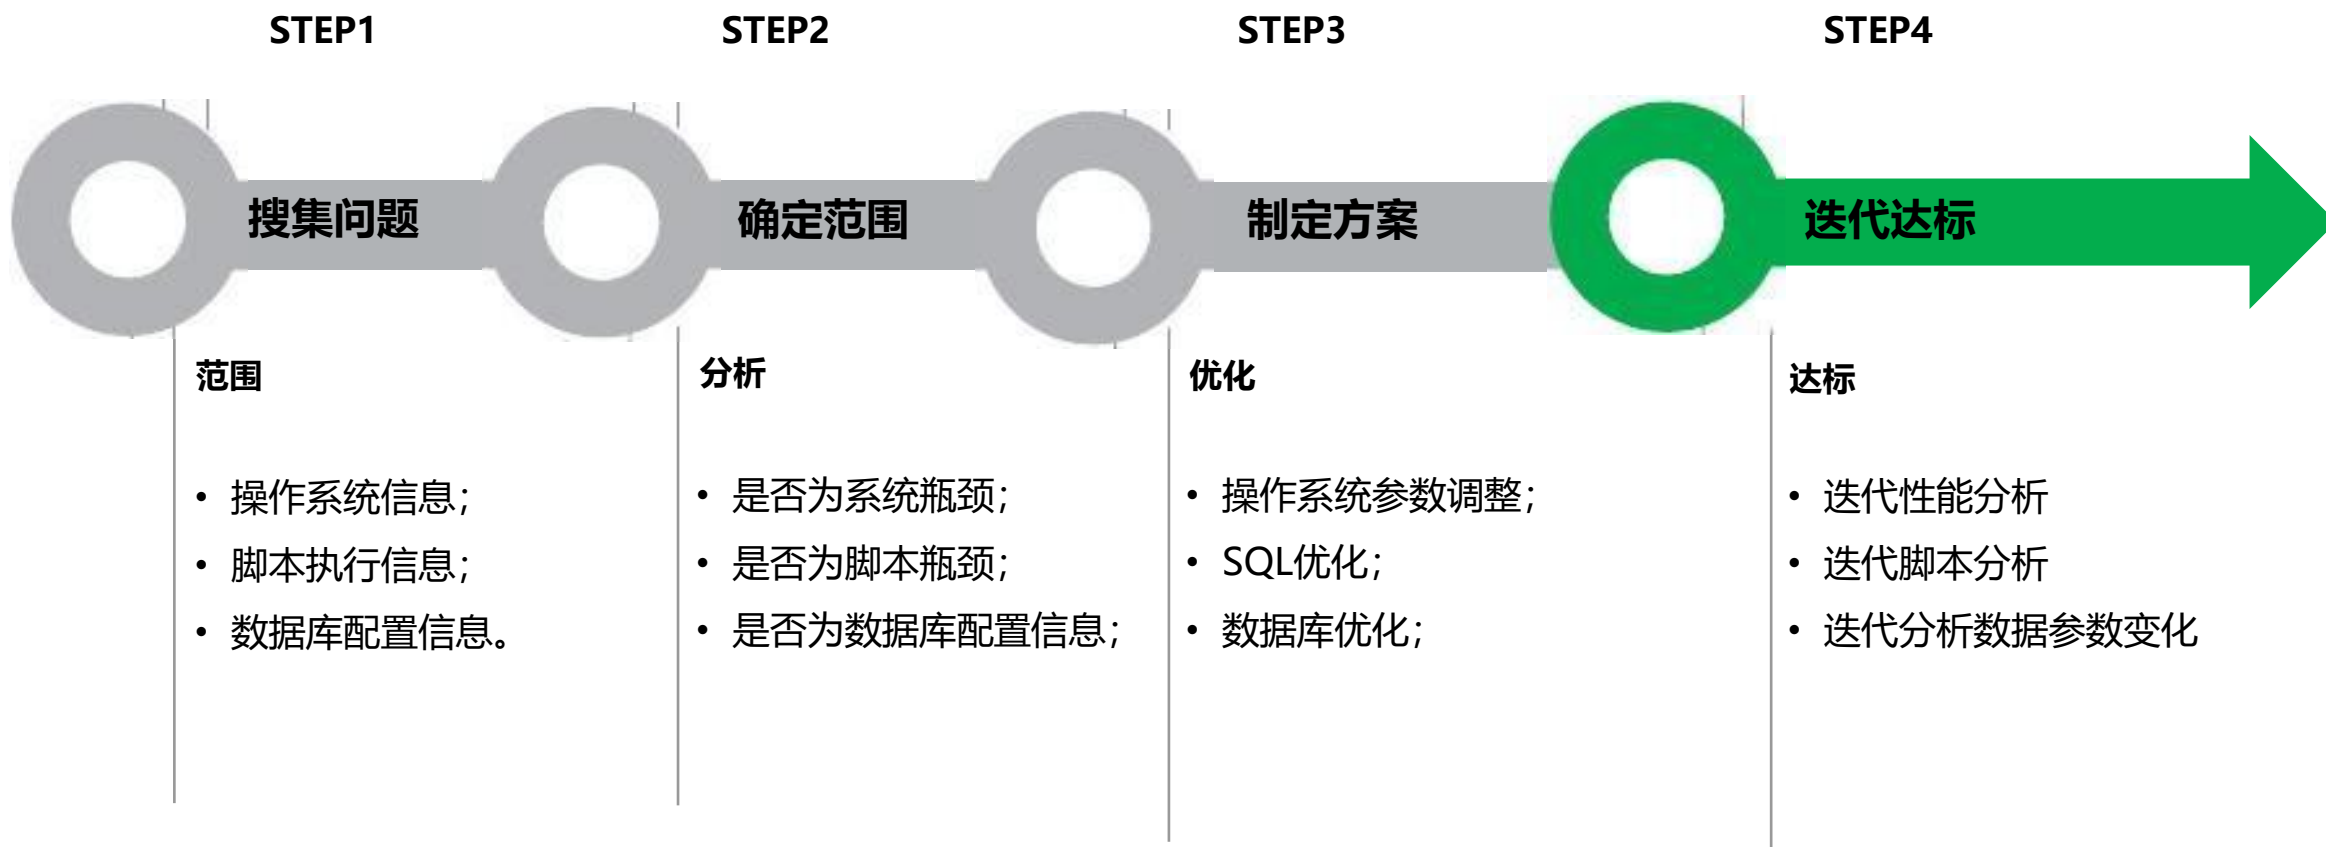

# 服务能力介绍-数据平台规划服务

# 服务能力介绍-迁移服务

## 迁移关注点

- 平台语法、类型、软件机制差异
- 窗口函数
- 作业依赖关系
- 计算隐式转换
- 性能优化

# 服务能力介绍-调优指导