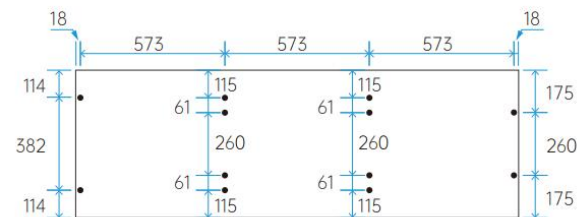

## 主灯+面框+控制面板+ 集线器：

主灯体结构参数：

设备尺寸 (含挂件)	540*540mm
蓝天出光尺寸	440*440mm
重量	9kg
吊顶预留空间	> 180mm

光源种类	RGBCW
功率	100W
光通量	3000lm
三联 四联 多排并联	

单框 首尾框 中段框 四联框

面框:

蔚蓝灯单框  
(单台使用)

蔚蓝灯四连框  
(四宫格拼接使用)

### ④ 四宫格组合

安装图示

光方向

开孔尺寸

丝杆点位