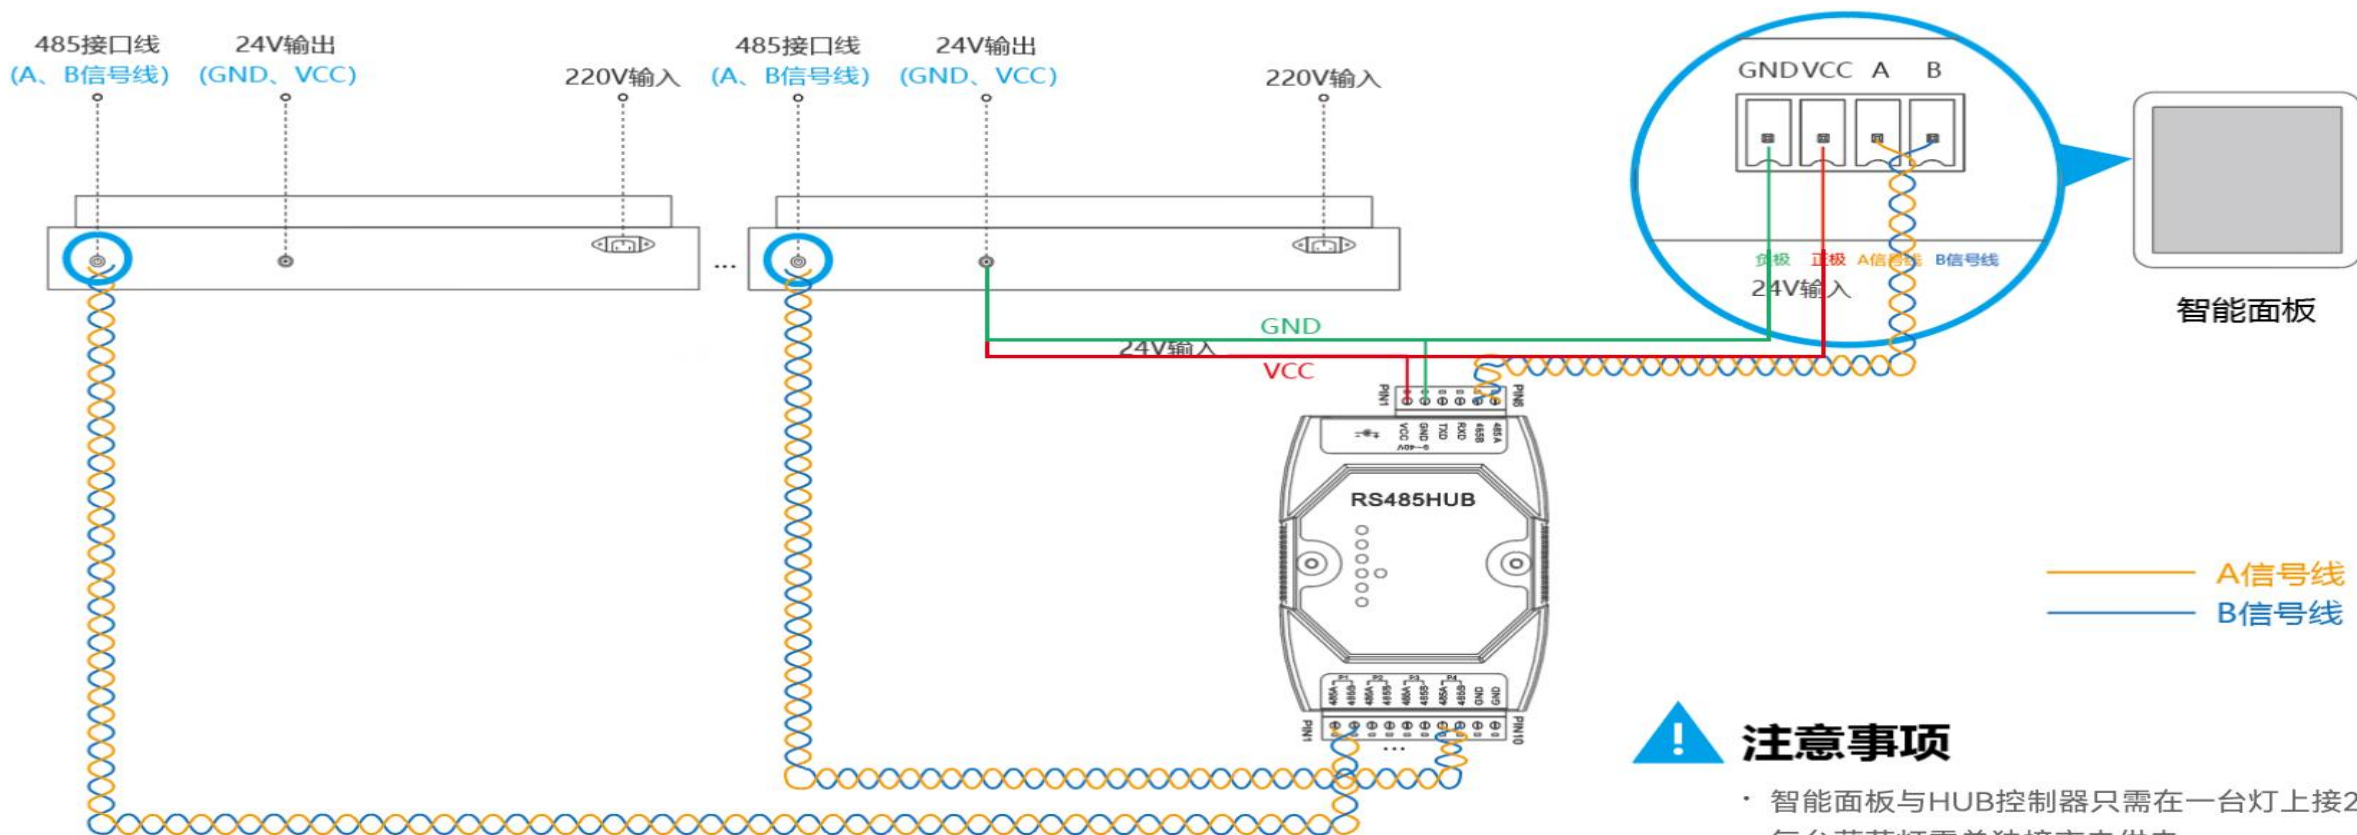

## 主灯+面框+控制面板+ 集线器：

主灯体结构参数：

设备尺寸 (含挂件)	540*540mm
蓝天出光尺寸	440*440mm
重量	9kg
吊顶预留空间	> 180mm

光源种类	RGBCW
功率	100W
光通量	3000lm
三联 四联 多排并联	

单框 首尾框 中段框 四联框

面框:

蔚蓝灯单框  
(单台使用)

蔚蓝灯四连框  
(四宫格拼接使用)

### ④ 四宫格组合

安装图示

光方向

开孔尺寸

丝杆点位

## 蔚蓝灯多台拼接时接线图