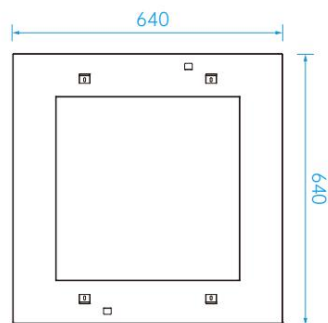

## 主灯+面框+控制面板+ 集线器：

主灯体结构参数：

设备尺寸 (含挂件)	540*540mm
蓝天出光尺寸	440*440mm
重量	9kg
吊顶预留空间	> 180mm

光源种类	RGBCW
功率	100W
光通量	3000lm
三联 四联 多排并联	

单框 首尾框 中段框 四联框

面框:

蔚蓝灯单框  
(单台使用)

蔚蓝灯四连框  
(四宫格拼接使用)

### ④ 四宫格组合

安装图示

光方向

开孔尺寸

丝杆点位