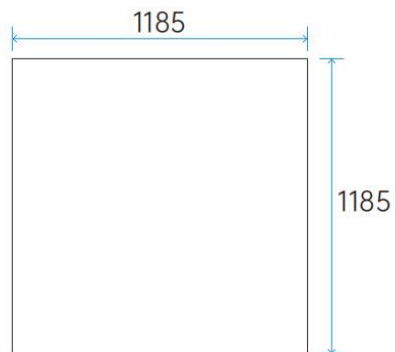

## 主灯+面框+控制面板+ 集线器：

主灯体结构参数：

设备尺寸 (含挂件)	540*540mm
蓝天出光尺寸	440*440mm
重量	9kg
吊顶预留空间	> 180mm

光源种类	RGBCW
功率	100W
光通量	3000lm
三联 四联 多排并联	

单框 首尾框 中段框 四联框

面框:

蔚蓝灯单框  
(单台使用)

蔚蓝灯四连框  
(四宫格拼接使用)

### ④ 四宫格组合

安装图示

光方向

开孔尺寸

丝杆点位