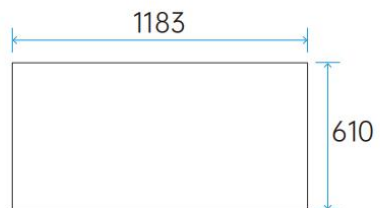

## 主灯+面框+控制面板+ 集线器：

主灯体结构参数：

设备尺寸 (含挂件)	540*540mm
蓝天出光尺寸	440*440mm
重量	9kg
吊顶预留空间	> 180mm

光源种类	RGBCW
功率	100W
光通量	3000lm
三联 四联 多排并联	

单框 首尾框 中段框 四联框

面框:

蔚蓝灯单框  
(单台使用)

蔚蓝灯四连框  
(四宫格拼接使用)

### ④ 四宫格组合

安装图示

光方向

开孔尺寸

丝杆点位