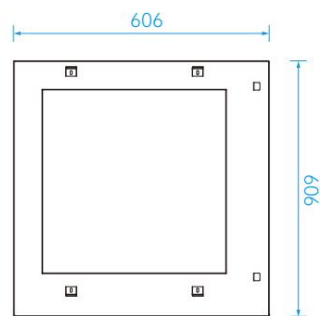

## 主灯+面框+控制面板+ 集线器：

主灯体结构参数：

设备尺寸 (含挂件)	540*540mm
蓝天出光尺寸	440*440mm
重量	9kg
吊顶预留空间	> 180mm

光源种类	RGBCW
功率	100W
光通量	3000lm
三联 四联 多排并联	

单框 首尾框 中段框 四联框

面框:

蔚蓝灯单框  
(单台使用)

蔚蓝灯四连框  
(四宫格拼接使用)

蔚蓝灯头尾框  
(二台或以上拼接使用)

蔚蓝灯中段框  
(二台或以上拼接使用)