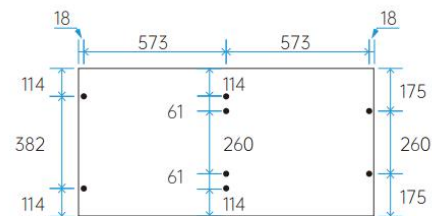

## 主灯+面框+控制面板+ 集线器：

主灯体结构参数：

设备尺寸 (含挂件)	540*540mm
蓝天出光尺寸	440*440mm
重量	9kg
吊顶预留空间	> 180mm

光源种类	RGBCW
功率	100W
光通量	3000lm
三联 四联 多排并联	

单框 首尾框 中段框 四联框

面框:

蔚蓝灯单框  
(单台使用)

蔚蓝灯四连框  
(四宫格拼接使用)

### ④ 四宫格组合

安装图示

光方向

开孔尺寸

丝杆点位