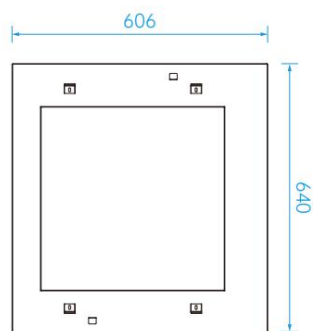

## 主灯+面框+控制面板+ 集线器：

主灯体结构参数：

设备尺寸 (含挂件)	540*540mm
蓝天出光尺寸	440*440mm
重量	9kg
吊顶预留空间	> 180mm

光源种类	RGBCW
功率	100W
光通量	3000lm
三联 四联 多排并联	

单框 首尾框 中段框 四联框

面框:

蔚蓝灯单框  
(单台使用)

蔚蓝灯四连框  
(四宫格拼接使用)

蔚蓝灯头尾框  
(二台或以上拼接使用)

蔚蓝灯中段框  
(二台或以上拼接使用)

### ④ 四宫格组合

安装图示

光方向

开孔尺寸

丝杆点位