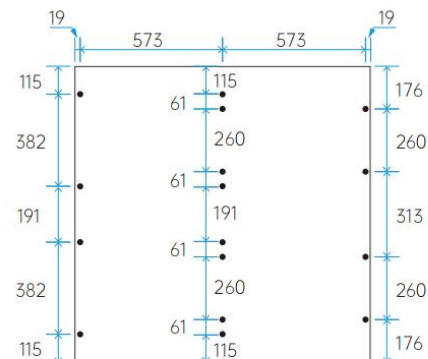

## 主灯+面框+控制面板+ 集线器：

主灯体结构参数：

设备尺寸 (含挂件)	540*540mm
蓝天出光尺寸	440*440mm
重量	9kg
吊顶预留空间	> 180mm

光源种类	RGBCW
功率	100W
光通量	3000lm
三联 四联 多排并联	

单框 首尾框 中段框 四联框

面框:

蔚蓝灯单框  
(单台使用)

蔚蓝灯四连框  
(四宫格拼接使用)

### ④ 四宫格组合

安装图示

光方向

开孔尺寸

丝杆点位