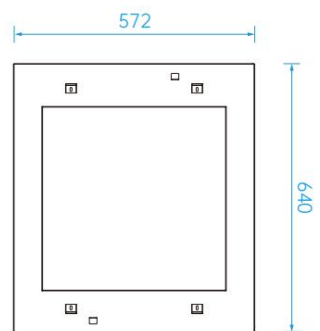

## 主灯+面框+控制面板+ 集线器：

主灯体结构参数：

设备尺寸 (含挂件)	540*540mm
蓝天出光尺寸	440*440mm
重量	9kg
吊顶预留空间	> 180mm

光源种类	RGBCW
功率	100W
光通量	3000lm
三联 四联 多排并联	

单框 首尾框 中段框 四联框

面框:

蔚蓝灯单框  
(单台使用)

蔚蓝灯四连框  
(四宫格拼接使用)

蔚蓝灯头尾框  
(二台或以上拼接使用)

蔚蓝灯中段框  
(二台或以上拼接使用)

### ④ 四宫格组合

安装图示

光方向

开孔尺寸

丝杆点位