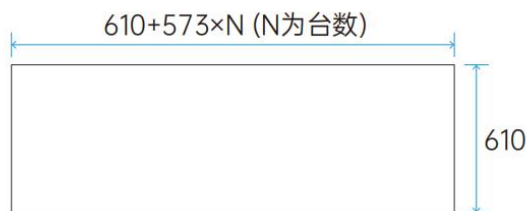

### ④ 四宫格组合

安装图示

光方向

开孔尺寸

丝杆点位